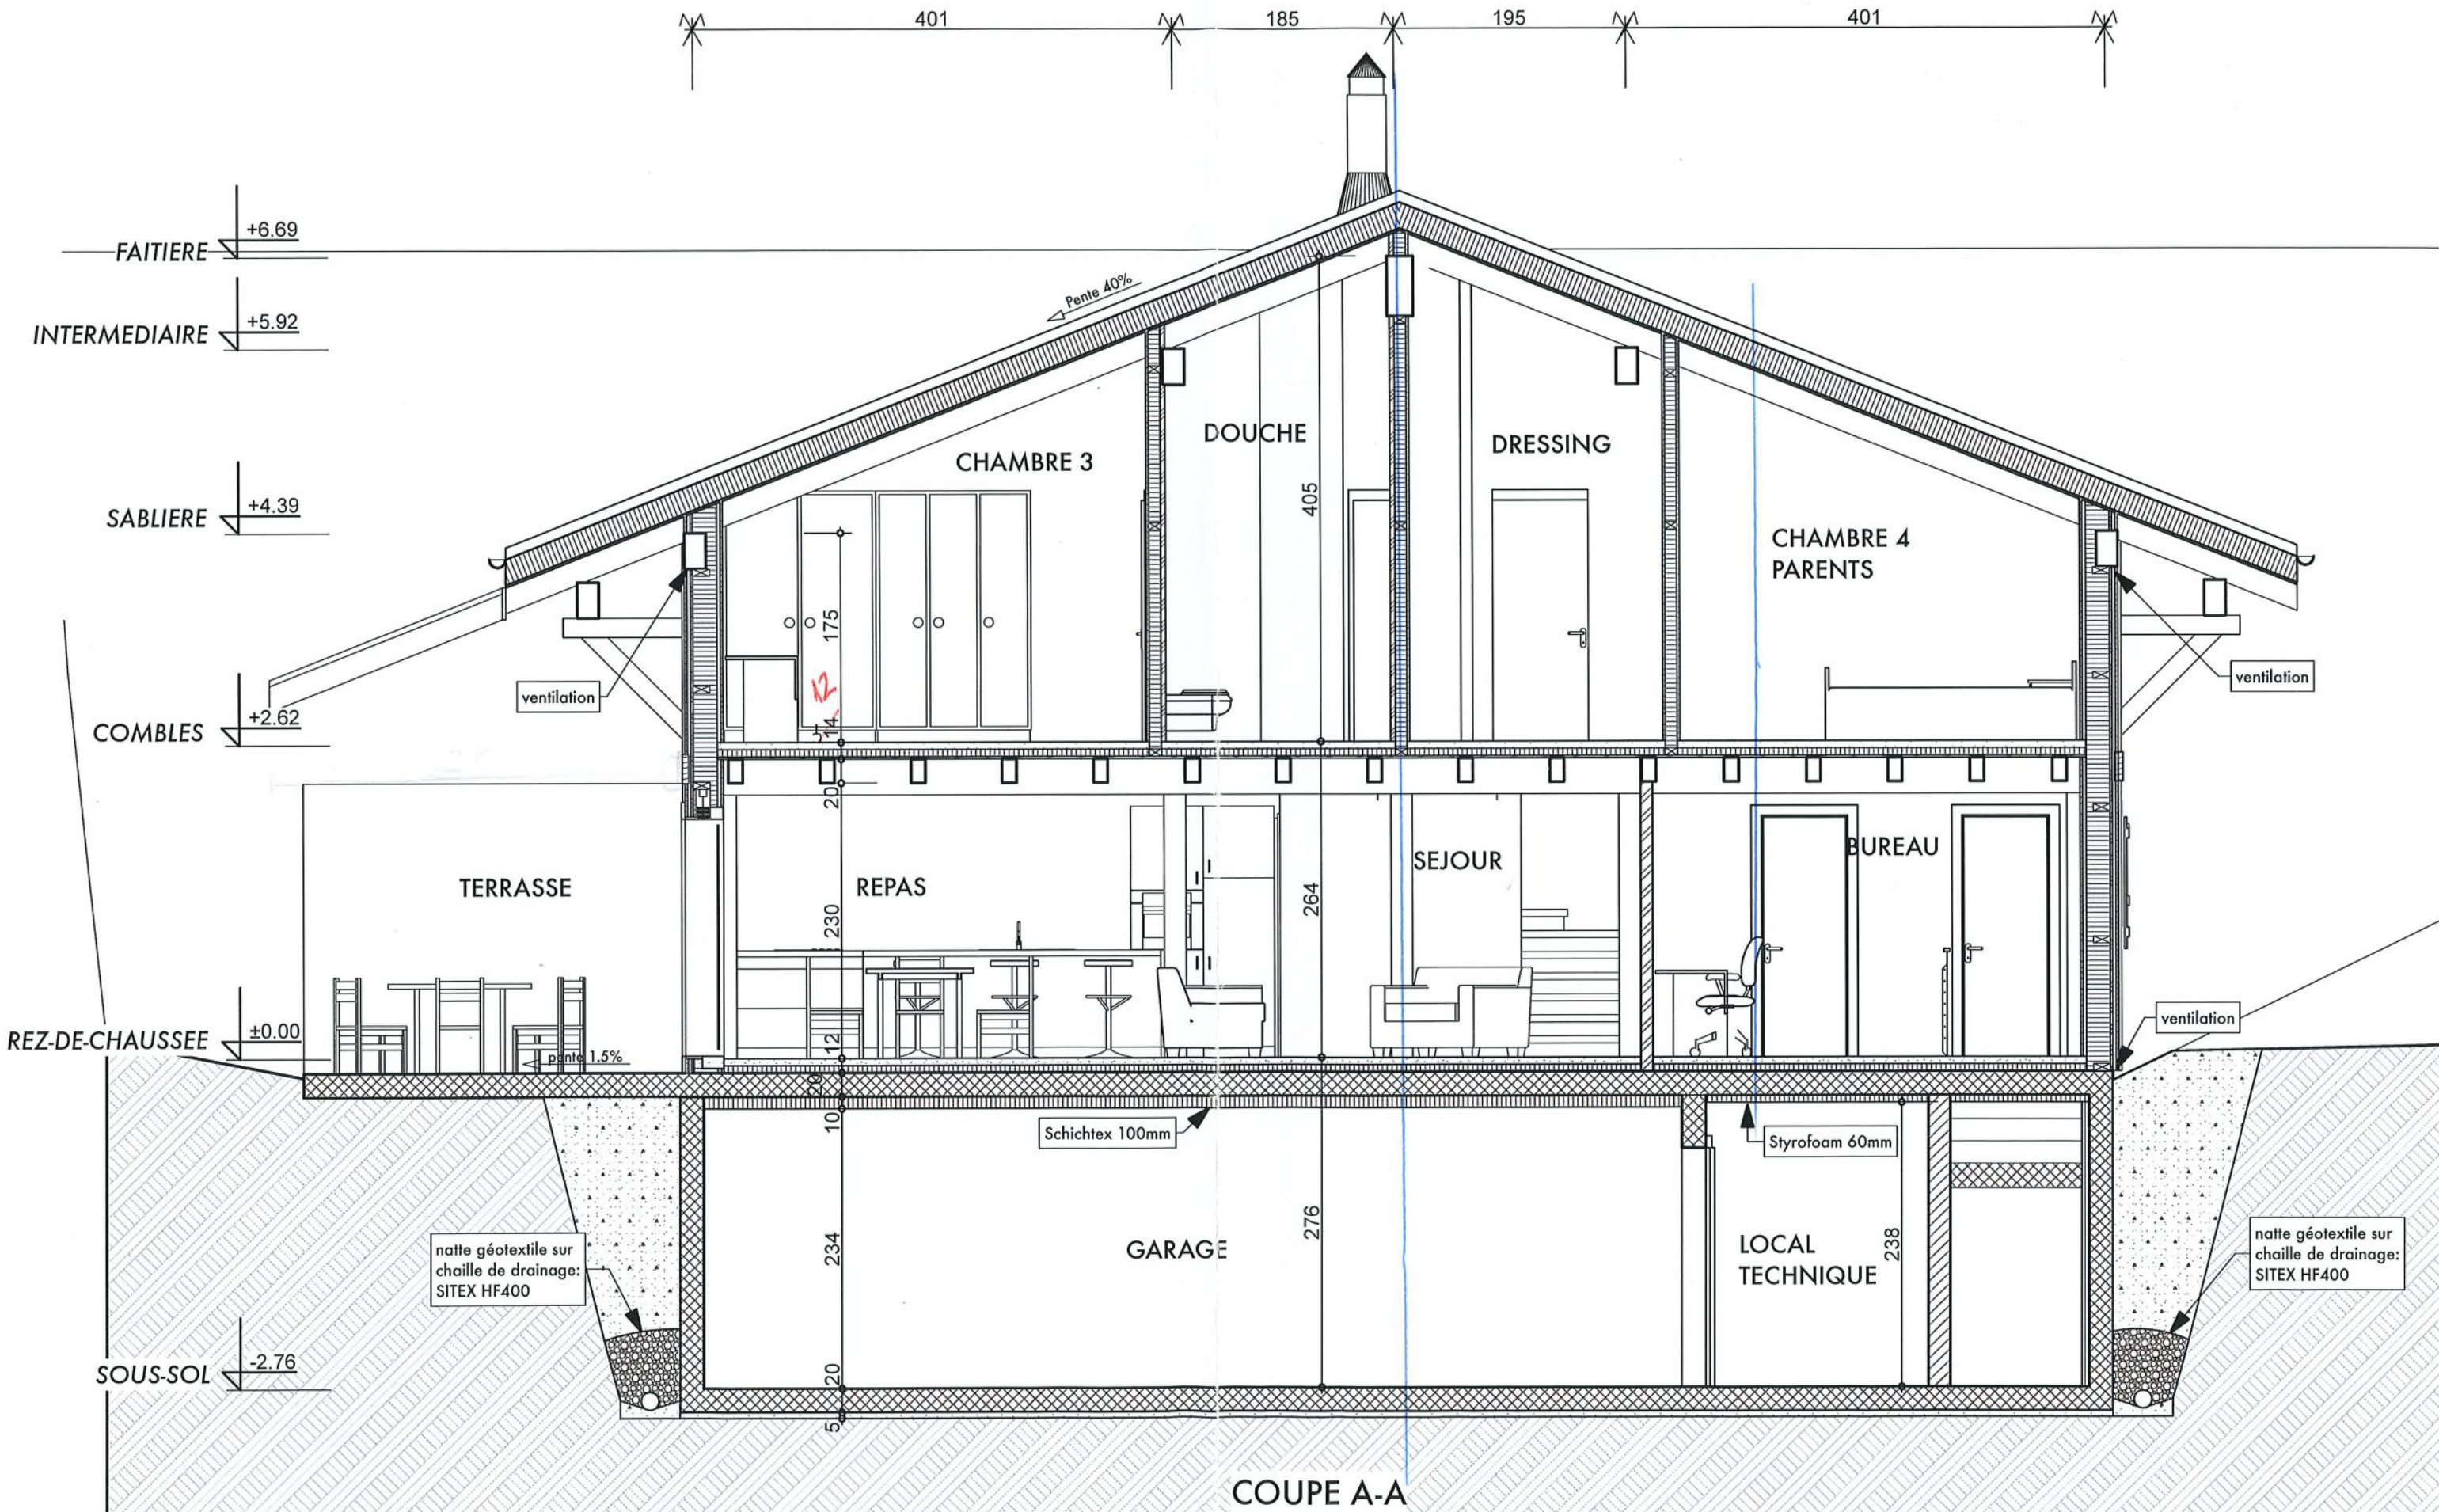

colonne de chute

REDUIT DE JARDIN

Ventil. cuisine  
Ø 150mm

Robinet d'arrosage

CUISINE

REDUIT

carillon d'entrée

WC

TERRASSE

REPAS

SEJOUR

muret haut. 150cm

REZ-DE-CHAUSSEE

TERRASSE

A

B

Descente EP

Descente EP

COMBLES

COUPE A-A