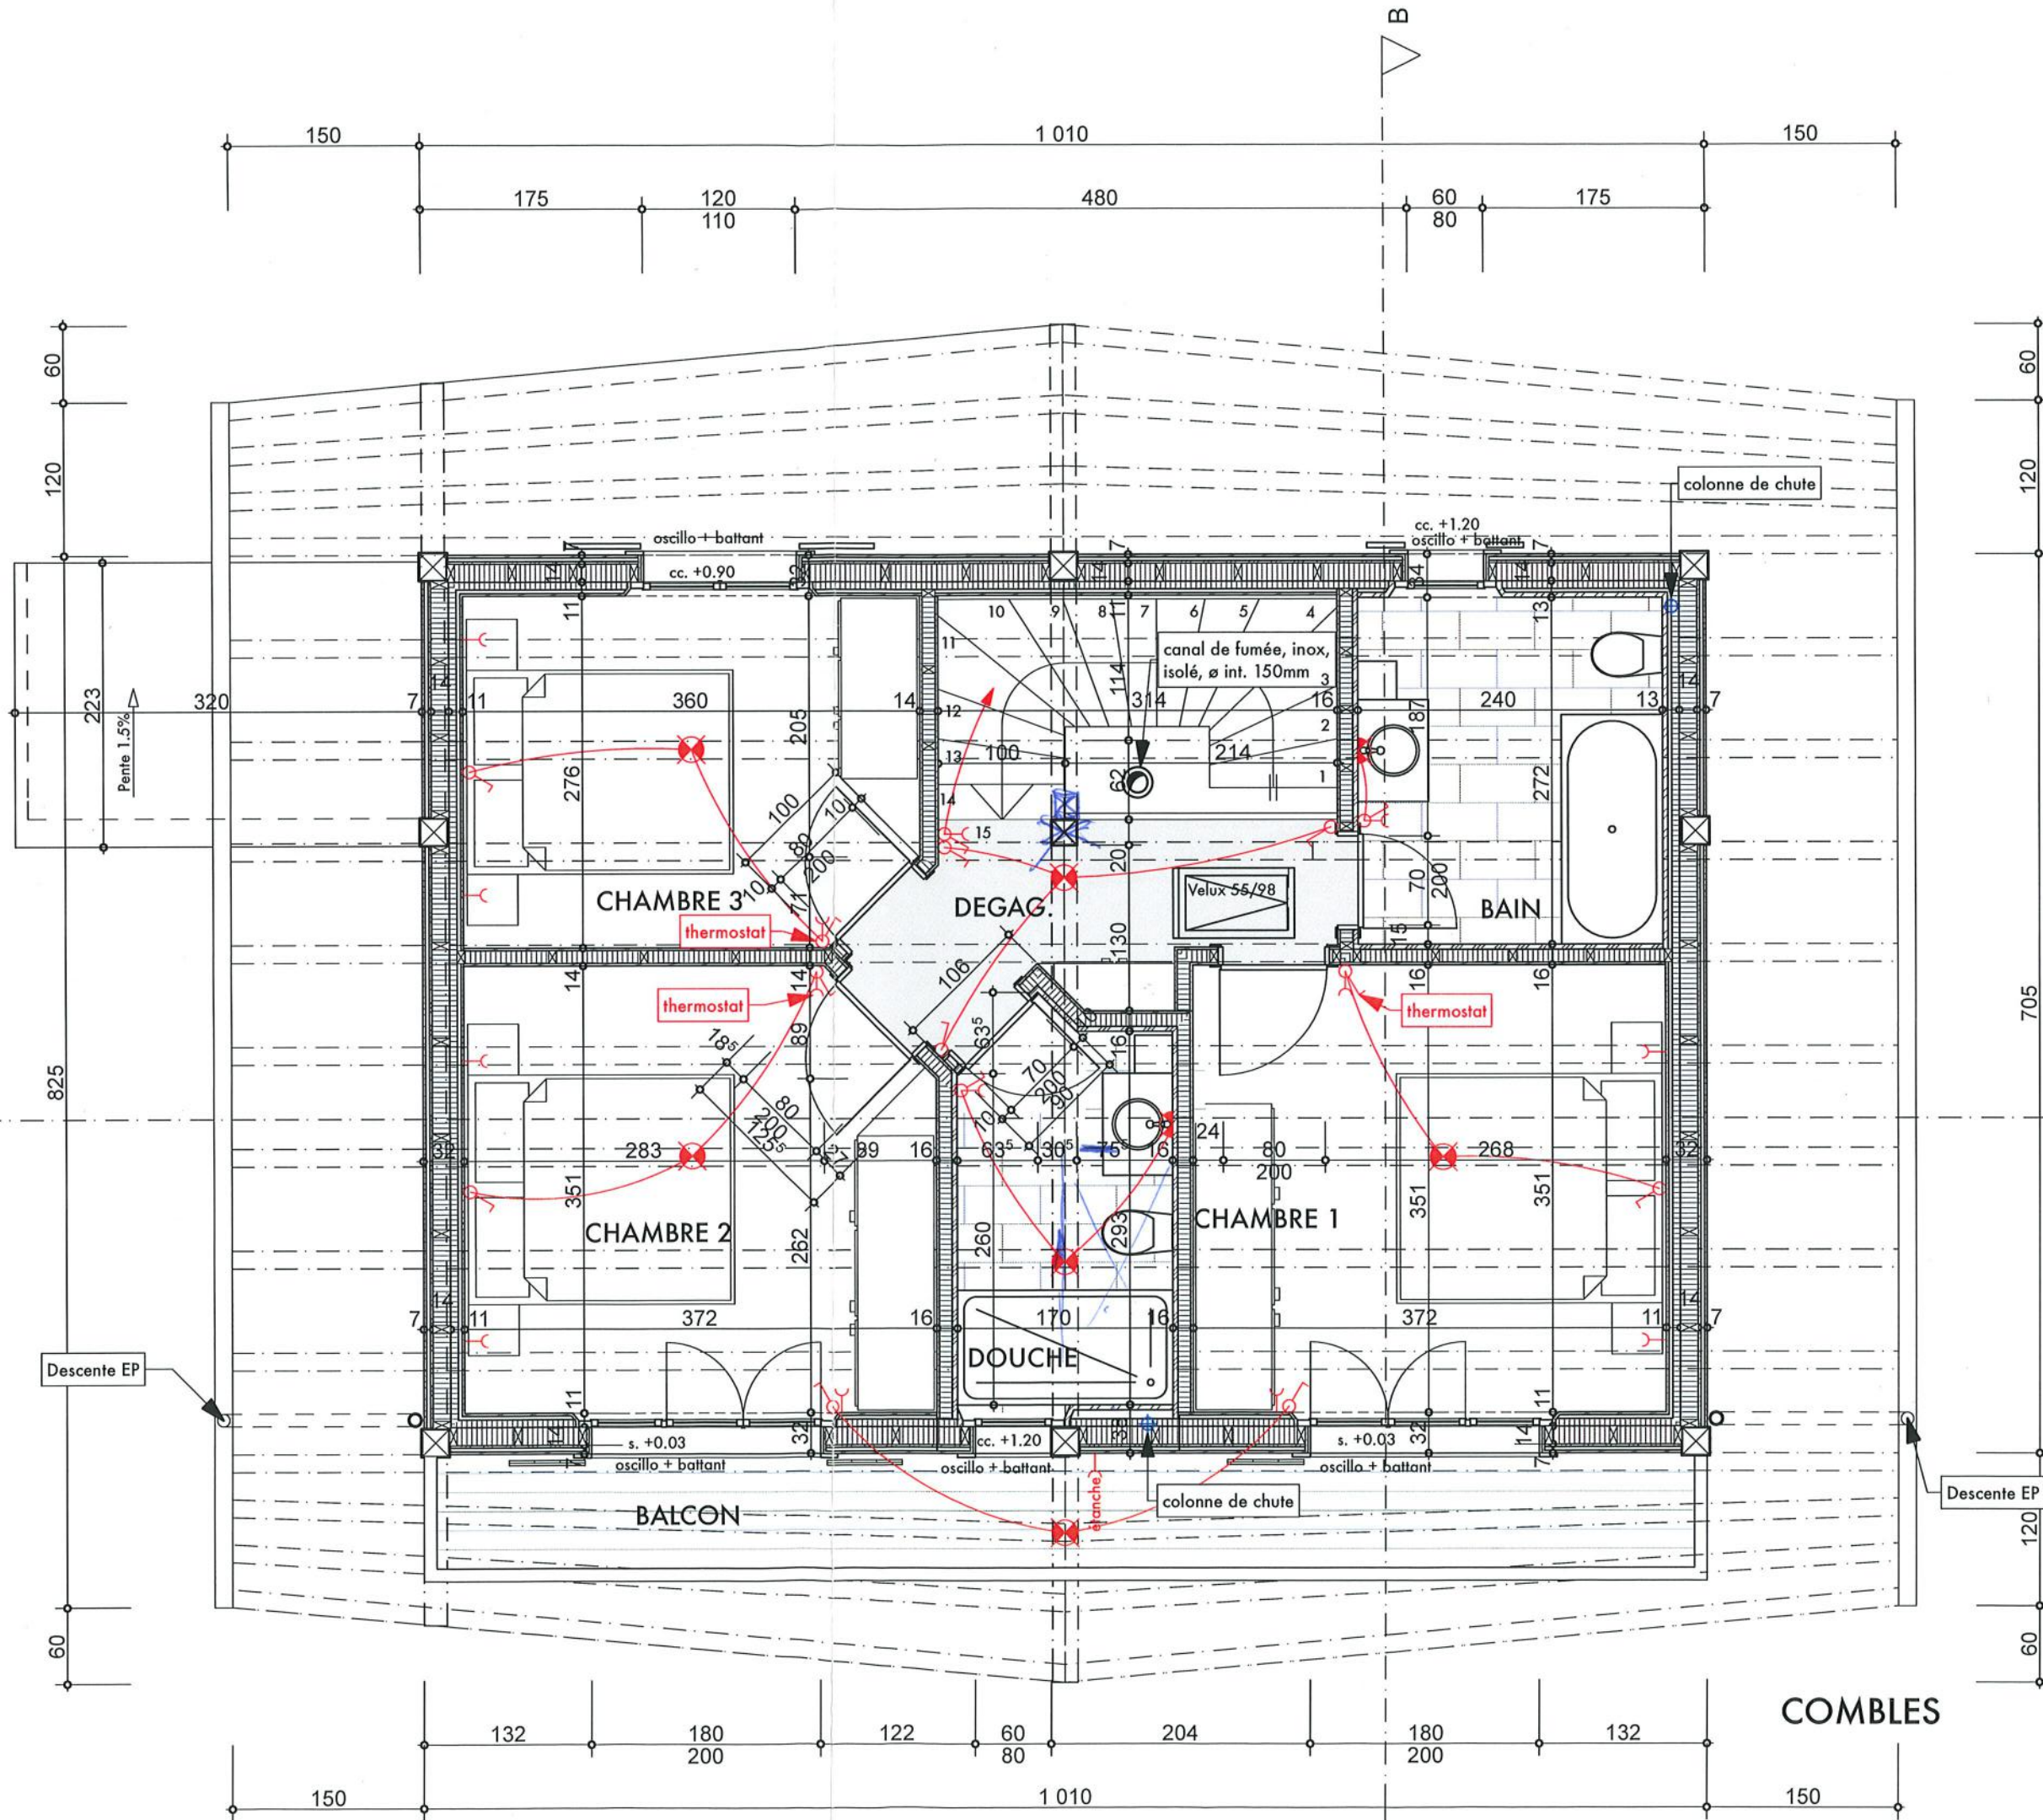

colonne de chute

REDUIT DE JARDIN

Ventil. cuisine  
Ø 150mm

Robinet d'arrosage

CUISINE

REDUIT

carillon d'entrée

WC

TERRASSE

REPAS

SEJOUR

muret haut. 150cm

REZ-DE-CHAUSSEE

TERRASSE

A

B

Descente EP

Descente EP

COMBLES

COUPE A-A